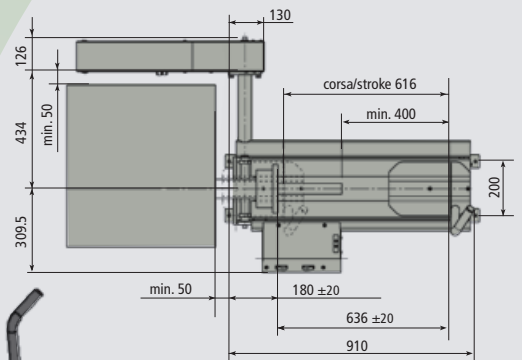

Wheel lift, standard version.

Standard Radheber.

Élévateur de roue standard.

Elevador de rueda estándar.

Portata/Capacity: **80 kg**

Required air pressure

Pressione alimentazione: **8 bar**

Weight/Peso: **63 kg**

UP

DOWN

MEMORY
(GAR324)

**EXTRA FLAT DESIGN
MINIMUM HEIGHT ONLY 60 MM**

G-MOON