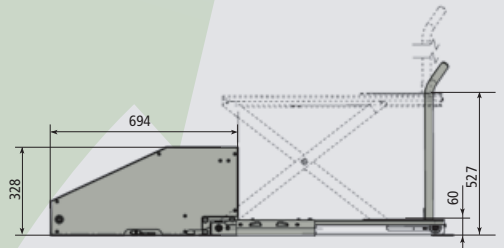

Wheel lift, standard version.

Standard Radheber.

Élévateur de roue standard.

Elevador de rueda estándar.

Portata/Capacity: **80 kg**

Required air pressure

Pressione alimentazione: **8 bar**

Weight/Peso: **63 kg**

UP

DOWN

MEMORY
(GAR324)

**EXTRA FLAT DESIGN
MINIMUM HEIGHT ONLY 60 MM**

G-MOON